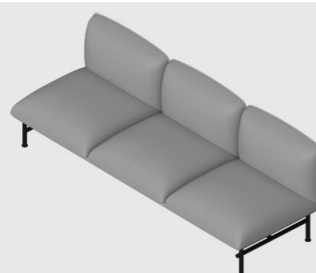

Wysokość siedziska	440mm
Wysokość całkowita	1520mm
Szerokość całkowita	1554mm
Głębokość całkowita	785mm

NEBULA

Grupa cenowa

NB 430

I	II	III	IV	V
Braveheart Rivet	Charles Cura Valencia	Grain Maglia Main Line Flax Select X2 Xtreme	Blazer Morph	Skóra
4638,-	4743,-	4956,-	5069,-	-

Wysokość siedziska	440mm
Wysokość całkowita	460mm
Szerokość całkowita	2100mm
Głębokość całkowita	725mm

NEBULA

Grupa cenowa

NB 330

I	II	III	IV	V
Braveheart Rivet	Charles Cura Valencia	Grain Maglia Main Line Flax Select X2 Xtreme	Blazer Morph	Skóra
6707,-	6890,-	7260,-	7458,-	-

Wysokość siedziska	440mm
Wysokość całkowita	760mm
Szerokość całkowita	2100mm
Głębokość całkowita	725mm

NEBULA

Grupa cenowa

NB 331L

I	II	III	IV	V
Braveheart Rivet	Charles Cura Valencia	Grain Maglia Main Line Flax Select X2 Xtreme	Blazer Morph	Skóra
7415,-	7630,-	8063,-	8296,-	-