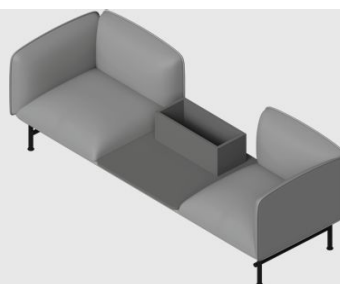

6485,- 6608,- 6858,- 6991,- -

Blat lakierowany ze sklejki

+495,-

Wysokość siedziska	440mm
Wysokość całkowita	760mm
Szerokość całkowita	2100mm
Głębokość całkowita	725mm

NEBULA

Grupa cenowa

NB 332 T2 FL

I	II	III	IV	V
Braveheart Rivet	Charles Cura Valencia	Grain Maglia Main Line Flax Select X2 Xtreme	Blazer Morph	Skóra

7842,- 8027,- 8399,- 8599,- -

Blat lakierowany ze sklejki

+495,-

Wysokość siedziska	440mm
Wysokość całkowita	760mm
Szerokość całkowita	-
Głębokość całkowita	725mm

NEBULA

Grupa cenowa

NB 330 T3

I	II	III	IV	V
Braveheart Rivet	Charles Cura Valencia	Grain Maglia Main Line Flax Select X2 Xtreme	Blazer Morph	Skóra
5945,-	6068,-	6318,-	6451,-	-