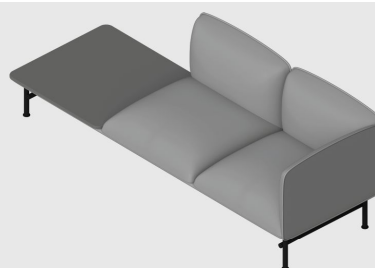

Wysokość siedziska	440mm
Wysokość całkowita	760mm
Szerokość całkowita	2254mm
Głębokość całkowita	725mm

NEBULA

Grupa cenowa

NB 330 T1

I	II	III	IV	V
Braveheart Rivet	Charles Cura Valencia	Grain Maglia Main Line Flax Select X2 Xtreme	Blazer Morph	Skóra
5945,-	6068,-	6318,-	6451,-	-

Blat lakierowany ze sklejki

+290,-

Wysokość siedziska	440mm
Wysokość całkowita	760mm
Szerokość całkowita	2100mm
Głębokość całkowita	725mm

NEBULA

Grupa cenowa

NB 331L T1

I	II	III	IV	V
Braveheart Rivet	Charles Cura Valencia	Grain Maglia Main Line Flax Select X2 Xtreme	Blazer Morph	Skóra
6653,-	6808,-	7121,-	7289,-	-

Blat lakierowany ze sklejki

+290,-

Wysokość siedziska	440mm
Wysokość całkowita	760mm
Szerokość całkowita	
Głębokość całkowita	725mm

NEBULA

Grupa cenowa

NB 330 T1 FL

I	II	III	IV	V
Braveheart Rivet	Charles Cura Valencia	Grain Maglia Main Line Flax Select X2 Xtreme	Blazer Morph	Skóra
6485,-	6608,-	6858,-	6991,-	-

Blat lakierowany ze sklejki

+495,-

Wysokość siedziska	440mm
Wysokość całkowita	760mm
Szerokość całkowita	2100mm
Głębokość całkowita	725mm

NEBULA

Grupa cenowa

NB 331L T1 FL

I	II	III	IV	V
Braveheart Rivet	Charles Cura Valencia	Grain Maglia Main Line Flax Select X2 Xtreme	Blazer Morph	Skóra
7193,-	7348,-	7661,-	7829,-	-