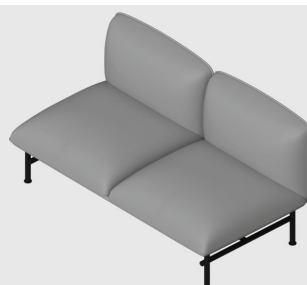

Wysokość siedziska	440mm
Wysokość całkowita	1520mm
Szerokość całkowita	854mm
Głębokość całkowita	785mm

NEBULA

Grupa cenowa

NB 420

I	II	III	IV	V
Braveheart Rivet	Charles Cura Valencia	Grain Maglia Main Line Flax Select X2 Xtreme	Blazer Morph	Skóra
3316,-	3387,-	3529,-	3606,-	-

Wysokość siedziska	440mm
Wysokość całkowita	460mm
Szerokość całkowita	1400mm
Głębokość całkowita	700mm

NEBULA

Grupa cenowa

NB 320

I	II	III	IV	V
Braveheart Rivet	Charles Cura Valencia	Grain Maglia Main Line Flax Select X2 Xtreme	Blazer Morph	Skóra
4788,-	4912,-	5161,-	5295,-	-

Wysokość siedziska	440mm
Wysokość całkowita	760mm
Szerokość całkowita	1400mm
Głębokość całkowita	725mm

NEBULA

Grupa cenowa

NB 321 L

I	II	III	IV	V
Braveheart Rivet	Charles Cura Valencia	Grain Maglia Main Line Flax Select X2 Xtreme	Blazer Morph	Skóra
5438,-	5591,-	5900,-	6065,-	-

Wysokość siedziska	440mm
Wysokość całkowita	760mm
Szerokość całkowita	
Głębokość całkowita	725mm

NEBULA

Grupa cenowa

NB 321R

I	II	III	IV	V
Braveheart Rivet	Charles Cura Valencia	Grain Maglia Main Line Flax Select X2 Xtreme	Blazer Morph	Skóra
5438,-	5591,-	5900,-	6065,-	-