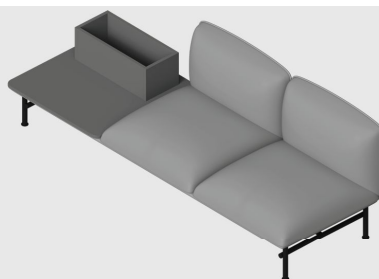

Blat lakierowany ze sklejki

+290,-

Wysokość siedziska	440mm
Wysokość całkowita	760mm
Szerokość całkowita	2100mm
Głębokość całkowita	725mm

NEBULA

Grupa cenowa

NB 331L T1

I	II	III	IV	V
Braveheart Rivet	Charles Cura Valencia	Grain Maglia Main Line Flax Select X2 Xtreme	Blazer Morph	Skóra
6653,-	6808,-	7121,-	7289,-	-

Blat lakierowany ze sklejki

+290,-

Wysokość siedziska	440mm
Wysokość całkowita	760mm
Szerokość całkowita	
Głębokość całkowita	725mm

NEBULA

Grupa cenowa

NB 330 T1 FL

I	II	III	IV	V
Braveheart Rivet	Charles Cura Valencia	Grain Maglia Main Line Flax Select X2 Xtreme	Blazer Morph	Skóra
6485,-	6608,-	6858,-	6991,-	-

Blat lakierowany ze sklejki

+495,-

Wysokość siedziska	440mm
Wysokość całkowita	760mm
Szerokość całkowita	2100mm
Głębokość całkowita	725mm

NEBULA

Grupa cenowa

NB 331L T1 FL

I	II	III	IV	V
Braveheart Rivet	Charles Cura Valencia	Grain Maglia Main Line Flax Select X2 Xtreme	Blazer Morph	Skóra
7193,-	7348,-	7661,-	7829,-	-

Blat lakierowany ze sklejki

+495,-

Wysokość siedziska	440mm
Wysokość całkowita	760mm
Szerokość całkowita	
Głębokość całkowita	725mm

NEBULA

Grupa cenowa

NB 330 T2

I	II	III	IV	V
Braveheart Rivet	Charles Cura Valencia	Grain Maglia Main Line Flax Select X2 Xtreme	Blazer Morph	Skóra
5945,-	6068,-	6318,-	6451,-	-