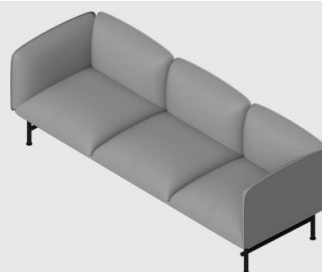

Wysokość siedziska	440mm
Wysokość całkowita	760mm
Szerokość całkowita	
Głębokość całkowita	725mm

NEBULA

Grupa cenowa

NB 331R

I	II	III	IV	V
Braveheart Rivet	Charles Cura Valencia	Grain Maglia Main Line Flax Select X2 Xtreme	Blazer Morph	Skóra
7415,-	7630,-	8063,-	8296,-	-

Wysokość siedziska	440mm
Wysokość całkowita	760mm
Szerokość całkowita	
Głębokość całkowita	725mm

NEBULA

Grupa cenowa

NB 332

I	II	III	IV	V
Braveheart Rivet	Charles Cura Valencia	Grain Maglia Main Line Flax Select X2 Xtreme	Blazer Morph	Skóra
8065,-	8309,-	8802,-	9066,-	-

Wysokość siedziska	440mm
Wysokość całkowita	760mm
Szerokość całkowita	2150mm
Głębokość całkowita	725mm

NEBULA

Grupa cenowa

NB 332 HB

I	II	III	IV	V
Braveheart Rivet	Charles Cura Valencia	Grain Maglia Main Line Flax Select X2 Xtreme	Blazer Morph	Skóra
11203,-	11687,-	12664,-	13187,-	-