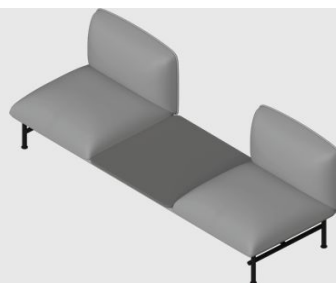

Blat lakierowany ze sklejki

+495,-

Wysokość siedziska	440mm
Wysokość całkowita	760mm
Szerokość całkowita	2100mm
Głębokość całkowita	725mm

NEBULA

Grupa cenowa

NB 331L T1 FL

I	II	III	IV	V
Braveheart Rivet	Charles Cura Valencia	Grain Maglia Main Line Flax Select X2 Xtreme	Blazer Morph	Skóra
7193,-	7348,-	7661,-	7829,-	-

Blat lakierowany ze sklejki

+495,-

Wysokość siedziska	440mm
Wysokość całkowita	760mm
Szerokość całkowita	
Głębokość całkowita	725mm

NEBULA

Grupa cenowa

NB 330 T2

I	II	III	IV	V
Braveheart Rivet	Charles Cura Valencia	Grain Maglia Main Line Flax Select X2 Xtreme	Blazer Morph	Skóra
5945,-	6068,-	6318,-	6451,-	-

Blat lakierowany ze sklejki

+290,-

Wysokość siedziska	440mm
Wysokość całkowita	760mm
Szerokość całkowita	2100mm
Głębokość całkowita	725mm

NEBULA

Grupa cenowa

NB 332 T2

I	II	III	IV	V
Braveheart Rivet	Charles Cura Valencia	Grain Maglia Main Line Flax Select X2 Xtreme	Blazer Morph	Skóra
7302,-	7487,-	7859,-	8059,-	-