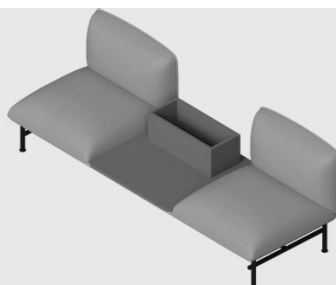

Blat lakierowany ze sklejki

+290,-

Wysokość siedziska	440mm
Wysokość całkowita	760mm
Szerokość całkowita	2100mm
Głębokość całkowita	725mm

NEBULA

Grupa cenowa

NB 332 T2

I	II	III	IV	V
Braveheart Rivet	Charles Cura Valencia	Grain Maglia Main Line Flax Select X2 Xtreme	Blazer Morph	Skóra
7302,-	7487,-	7859,-	8059,-	-

Blat lakierowany ze sklejki

+290,-

Wysokość siedziska	440mm
Wysokość całkowita	760mm
Szerokość całkowita	-
Głębokość całkowita	725mm

NEBULA

Grupa cenowa

NB 330 T2 FL

I	II	III	IV	V
Braveheart Rivet	Charles Cura Valencia	Grain Maglia Main Line Flax Select X2 Xtreme	Blazer Morph	Skóra

6485,- 6608,- 6858,- 6991,- -

Blat lakierowany ze sklejki

+495,-

Wysokość siedziska	440mm
Wysokość całkowita	760mm
Szerokość całkowita	2100mm
Głębokość całkowita	725mm

NEBULA

Grupa cenowa

NB 332 T2 FL

I	II	III	IV	V
Braveheart Rivet	Charles Cura Valencia	Grain Maglia Main Line Flax Select X2 Xtreme	Blazer Morph	Skóra