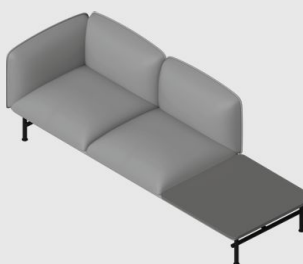

7842,- 8027,- 8399,- 8599,- -

Blat lakierowany ze sklejki

+495,-

Wysokość siedziska	440mm
Wysokość całkowita	760mm
Szerokość całkowita	-
Głębokość całkowita	725mm

NEBULA

Grupa cenowa

NB 330 T3

I	II	III	IV	V
Braveheart Rivet	Charles Cura Valencia	Grain Maglia Main Line Flax Select X2 Xtreme	Blazer Morph	Skóra
5945,-	6068,-	6318,-	6451,-	-

Blat lakierowany ze sklejki

+290,-

Wysokość siedziska	440mm
Wysokość całkowita	760mm
Szerokość całkowita	2100mm
Głębokość całkowita	725mm

NEBULA

Grupa cenowa

NB 331R T3

I	II	III	IV	V
Braveheart Rivet	Charles Cura Valencia	Grain Maglia Main Line Flax Select X2 Xtreme	Blazer Morph	Skóra
6653,-	6808,-	7121,-	7289,-	-

Blat lakierowany ze sklejki

+290,-

Wysokość siedziska	440mm
Wysokość całkowita	760mm
Szerokość całkowita	-
Głębokość całkowita	725mm

NEBULA

Grupa cenowa

NB 330 T3 FL

I	II	III	IV	V
Braveheart Rivet	Charles Cura Valencia	Grain Maglia Main Line Flax Select X2 Xtreme	Blazer Morph	Skóra
6485,-	6608,-	6858,-	6991,-	-