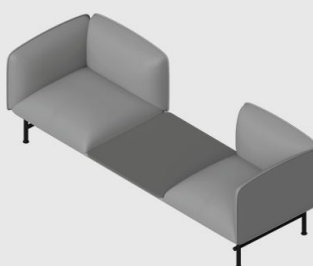

Blat lakierowany ze sklejki

+495,-

Wysokość siedziska	440mm
Wysokość całkowita	760mm
Szerokość całkowita	
Głębokość całkowita	725mm

NEBULA

Grupa cenowa

NB 330 T2

I	II	III	IV	V
Braveheart Rivet	Charles Cura Valencia	Grain Maglia Main Line Flax Select X2 Xtreme	Blazer Morph	Skóra
5945,-	6068,-	6318,-	6451,-	-

Blat lakierowany ze sklejki

+290,-

Wysokość siedziska	440mm
Wysokość całkowita	760mm
Szerokość całkowita	2100mm
Głębokość całkowita	725mm

NEBULA

Grupa cenowa

NB 332 T2

I	II	III	IV	V
Braveheart Rivet	Charles Cura Valencia	Grain Maglia Main Line Flax Select X2 Xtreme	Blazer Morph	Skóra
7302,-	7487,-	7859,-	8059,-	-

Blat lakierowany ze sklejki

+290,-

Wysokość siedziska	440mm
Wysokość całkowita	760mm
Szerokość całkowita	-
Głębokość całkowita	725mm

NEBULA

Grupa cenowa

NB 330 T2 FL

I	II	III	IV	V
Braveheart Rivet	Charles Cura Valencia	Grain Maglia Main Line Flax Select X2 Xtreme	Blazer Morph	Skóra

6485,- 6608,- 6858,- 6991,- -

Blat lakierowany ze sklejki

+495,-

Wysokość siedziska	440mm
Wysokość całkowita	760mm
Szerokość całkowita	2100mm
Głębokość całkowita	725mm

NEBULA

Grupa cenowa

NB 332 T2 FL

I	II	III	IV	V
Braveheart Rivet	Charles Cura Valencia	Grain Maglia Main Line Flax Select X2 Xtreme	Blazer Morph	Skóra