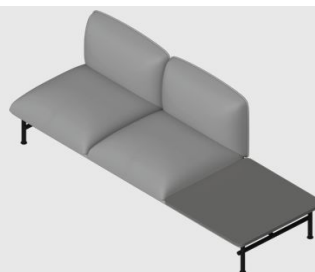

6485,- 6608,- 6858,- 6991,- -

Blat lakierowany ze sklejki

+495,-

Wysokość siedziska	440mm
Wysokość całkowita	760mm
Szerokość całkowita	2100mm
Głębokość całkowita	725mm

NEBULA

Grupa cenowa

NB 332 T2 FL

I	II	III	IV	V
Braveheart Rivet	Charles Cura Valencia	Grain Maglia Main Line Flax Select X2 Xtreme	Blazer Morph	Skóra

7842,- 8027,- 8399,- 8599,- -

Blat lakierowany ze sklejki

+495,-

Wysokość siedziska	440mm
Wysokość całkowita	760mm
Szerokość całkowita	-
Głębokość całkowita	725mm

NEBULA

Grupa cenowa

NB 330 T3

I	II	III	IV	V
Braveheart Rivet	Charles Cura Valencia	Grain Maglia Main Line Flax Select X2 Xtreme	Blazer Morph	Skóra
5945,-	6068,-	6318,-	6451,-	-

Blat lakierowany ze sklejki

+290,-

Wysokość siedziska	440mm
Wysokość całkowita	760mm
Szerokość całkowita	2100mm
Głębokość całkowita	725mm

NEBULA

Grupa cenowa

NB 331R T3

I	II	III	IV	V
Braveheart Rivet	Charles Cura Valencia	Grain Maglia Main Line Flax Select X2 Xtreme	Blazer Morph	Skóra
6653,-	6808,-	7121,-	7289,-	-