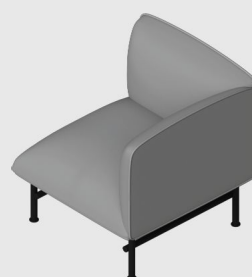

STANDARD
+290,-

Wysokość siedziska	271mm
Wysokość całkowita	271mm
Szerokość całkowita	660mm
Głębokość całkowita	660mm

NEBULA

Grupa cenowa

NB 310

I	II	III	IV	V
Braveheart Rivet	Charles Cura Valencia	Grain Maglia Main Line Flax Select X2 Xtreme	Blazer Morph	Skóra
3151,-	3217,-	3352,-	3424,-	-

Wysokość siedziska	440mm
Wysokość całkowita	760mm
Szerokość całkowita	700mm
Głębokość całkowita	725mm

NEBULA

Grupa cenowa

NB 311

I	II	III	IV	V
Braveheart Rivet	Charles Cura Valencia	Grain Maglia Main Line Flax Select X2 Xtreme	Blazer Morph	Skóra
3855,-	3945,-	4128,-	4226,-	-

Wysokość siedziska	440mm
Wysokość całkowita	760mm
Szerokość całkowita	725mm
Głębokość całkowita	725mm

NEBULA

Grupa cenowa

NB 312

I	II	III	IV	V
Braveheart Rivet	Charles Cura Valencia	Grain Maglia Main Line Flax Select X2 Xtreme	Blazer Morph	Skóra
4389,-	4500,-	4724,-	4844,-	-