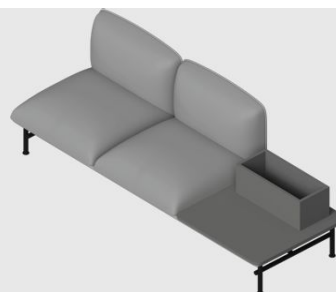

Blat lakierowany ze sklejki

+290,-

Wysokość siedziska	440mm
Wysokość całkowita	760mm
Szerokość całkowita	-
Głębokość całkowita	725mm

NEBULA

Grupa cenowa

NB 330 T3 FL

I	II	III	IV	V
Braveheart Rivet	Charles Cura Valencia	Grain Maglia Main Line Flax Select X2 Xtreme	Blazer Morph	Skóra
6485,-	6608,-	6858,-	6991,-	-

Blat lakierowany ze sklejki

+495,-

Wysokość siedziska	440mm
Wysokość całkowita	760mm
Szerokość całkowita	2100mm
Głębokość całkowita	725mm

NEBULA

Grupa cenowa

NB 331R T3 FL

I	II	III	IV	V
Braveheart Rivet	Charles Cura Valencia	Grain Maglia Main Line Flax Select X2 Xtreme	Blazer Morph	Skóra
7193,-	7348,-	7661,-	7829,-	-